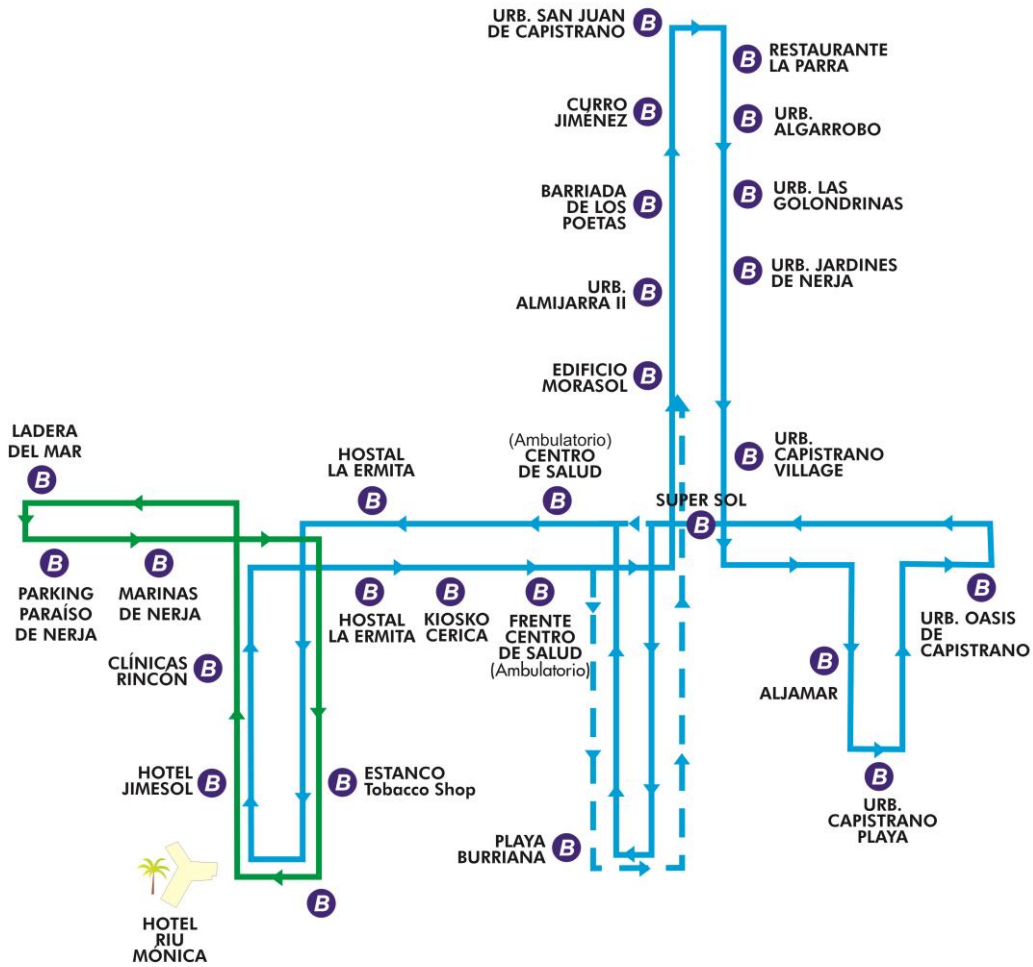

BUS URBANO • TOWN-BUS • STADT-BUS

## Línea 1 + Marinas De Nerja

--- Cambio de ruta por las tardes / Route change in the afternoon